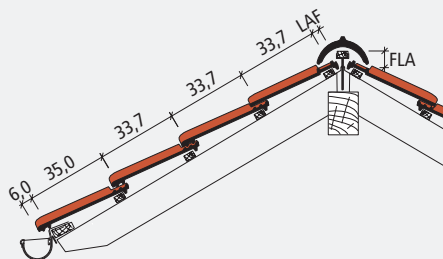

Start/slut rygning

Engoberet: Teglrod
Glansværdi: 5

Tekniske data:

Eksempel på rygningsopbygning

dobbeltvinge

vindskedesten

afstand fra kip til øverste lægte (LAF) i mm

rygningssten	Taghældning i grader							
	15°	20°	25°	30°	35°	40°	45°	50°
Cylindrisk	95	85	80	80	75	75	65	60
Tegula	80	70	65	60	60	55	50	40

højde på rygningslægte (FLA) i mm

rygningssten	Taghældning i grader							
	15°	20°	25°	30°	35°	40°	45°	50°
Cylindrisk	100	95	90	80	70	60	60	55
Tegula	125	120	115	105	95	85	75	75

lægtebehov pr. m²: 2,8 lbm. | Oplægges jf. TEGL 36

Kan leveres med tilhørende vindskedesten og dobbeltvingesten. Kan leveres med standard 15x15 cm plathætte, eller Ø15 cm Tegl/plathætte med kondens afløb.

Totalmål 25,6 x 44,1 cm

Dæklængde (DL) 32,3 - 35,0 cm