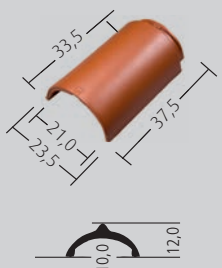

Rygningssten Tegula

3 stk. pr. lbm.