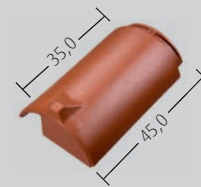

Start/slut rygning

Engoberet: Teglrod
Glansværdi: 5

Tekniske data:

Eksempel på rygningsopbygning

dobbeltvinge

vindskedesten

afstand fra kip til øverste lægte (LAF) i mm

rygningssten	Taghældning i grader							
	15°	20°	25°	30°	35°	40°	45°	50°
Cylindrisk	95	85	80	80	75	75	65	60
Tegula	80	70	65	60	60	55	50	40

højde på rygningslægte (FLA) i mm

rygningssten	Taghældning i grader							
	15°	20°	25°	30°	35°	40°	45°	50°
Cylindrisk	100	95	90	80	70	60	60	55
Tegula	125	120	115	105	95	85	75	75

lægtebehov pr. m²: 2,8 lbm. | Oplægges jf. TEGL 36