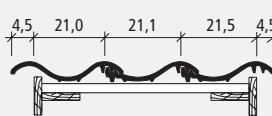

Start/slut rygning

Engoberet: Teglrod
Glansværdi: 5

Tekniske data:

Eksempel på rygningsopbygning

dobbeltvinge

vindskedesten

afstand fra kip til øverste lægte (LAF) i mm

rygningssten	Taghældning i grader							
	15°	20°	25°	30°	35°	40°	45°	50°
Cylindrisk	95	85	80	80	75	75	65	60
Tegula	80	70	65	60	60	55	50	40

højde på rygningslægte (FLA) i mm

rygningssten	Taghældning i grader							
	15°	20°	25°	30°	35°	40°	45°	50°
Cylindrisk	100	95	90	80	70	60	60	55
Tegula	125	120	115	105	95	85	75	75

lægtebehov pr. m²: 2,8 lbm. | Oplægges jf. TEGL 36

Kan leveres med tilhørende vindskedesten og dobbeltvingesten. Kan leveres med standard 15x15 cm plathætte, eller Ø15 cm Tegl/plathætte med kondens afløb.

Totalmål 25,6 x 44,1 cm

Dæklængde (DL) 32,3 - 35,0 cm