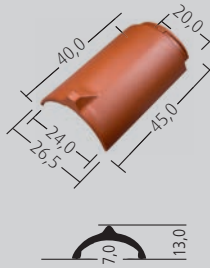

Dyb falstagsten Hejmdal

Engoberet

Brilliantglasur

Rygningssten Cylindrisk

2,5 stk. pr. lbm.

Rygningssten Tegula

3 stk. pr. lbm.

Start/slut rygning

Start/slut rygning

Tekniske data:

Eksempel på rygningsopbygning

dobbeltvinge

vindskedesten

afstand fra kip til øverste lægte (LAF) i mm

rygningssten	Taghældning i grader							
	15°	20°	25°	30°	35°	40°	45°	50°
Cylindrisk	95	85	80	80	75	75	65	60
Tegula	80	70	65	60	60	55	50	40

højde på rygningslægte (FLA) i mm

rygningssten	Taghældning i grader							
	15°	20°	25°	30°	35°	40°	45°	50°
Cylindrisk	100	95	90	80	70	60	60	55
Tegula	125	120	115	105	95	85	75	75

lægtebehov pr. m²: 2,8 lbm. | Oplægges jf. TEGL 36

Kan leveres med tilhørende vindskedesten og dobbeltvingesten. Kan leveres med standard 15x15 cm plathætte, eller Ø15 cm Tegl/plathætte med kondens afløb.

Totalmål 25,6 x 44,1 cm

Dæklængde (DL) 32,3 - 35,0 cm

Middeldækbredde (MDB) 21,1 cm

Antal pr. m² 13,6 - 14,7

Vægt pr. stk. ca. 3,5 kg

Min. taghældning ≥ 22°