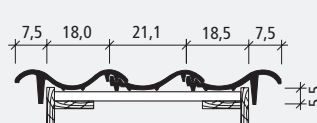

Start/slut rygning

Engoberet: Teglrod
Glansværdi: 5

Tekniske data:

Eksempel på rygningsopbygning

dobbeltvinge

vindskedesten

afstand fra kip til øverste lægte (LAF) i mm

rygningssten	Taghældning i grader							
	15°	20°	25°	30°	35°	40°	45°	50°
Cylindrisk	95	85	80	80	75	75	65	60
Tegula	80	70	65	60	60	55	50	40

højde på rygningslægte (FLA) i mm

rygningssten	Taghældning i grader							
	15°	20°	25°	30°	35°	40°	45°	50°
Cylindrisk	100	95	90	80	70	60	60	55
Tegula	125	120	115	105	95	85	75	75

lægtebehov pr. m²: 2,8 lbm. | Oplægges jf. TEGL 36

Kan leveres med tilhørende vindskedesten og dobbeltvingesten. Kan leveres med standard 15x15 cm plathætte, eller Ø15 cm Tegl/plathætte med kondens afløb.

Totalmål 25,6 x 44,1 cm

Dæklængde (DL) 32,3 - 35,0 cm