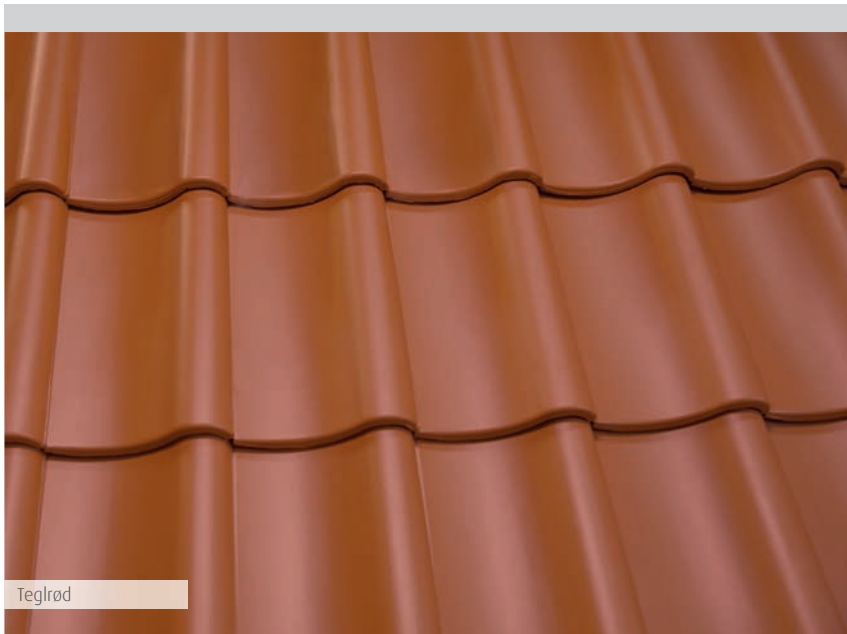

Dyb falstagsten Hejmdal

Engoberet

Brilliantglasur

Rygningssten Cylindrisk

2,5 stk. pr. lbm.