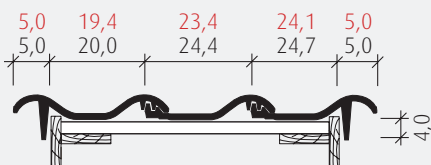

# Den nye J11v

J11v Engoberet gammelsort

Nyhed: Glaseret Vulkansort

## Tekniske data:

Eksempel på rygningsobygning

vindskede

dobbeltvinge