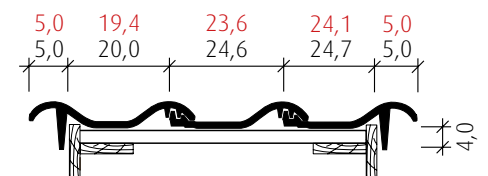

J11v Oplægningsvejledning

Naturrød / Engoberet

Glaseret overflade (højglans)

Tekniske data

Naturrød / Engoberet (J11v VAR)	
Totalmål	30,4 x 44,5 cm
Lægteafstand	33,3 - 36,5 cm
Dækbredde	24,6 cm
Antal pr. m ²	11,2-12,3 Stk.
Vægt pr. Stk.	ca. 4,2 kg
Dobbeltvinge pr. Lbm.	ca. 2,9 Stk.
Vindskedesten pr. Lbm.	ca. 2,9 Stk.
Pr. Lag	60 Stk.
Pr. Palle	240 Stk.
Min. taghældning	22° med undertag

Rygnings-model	taghældning							
	15°	20°	25°	30°	35°	40°	45°	50°
F1	75	70	70	65	65	60	45	-
F1v	45	45	40	30	25	20	15	-
F6v	90	85	85	80	75	70	65	60
F9	80	75	75	70	65	60	55	55
F16	90	85	85	85	75	70	70	65

Rygnings-model	taghældning							
	15°	20°	25°	30°	35°	40°	45°	50°
F1	115	105	100	95	85	80	75	-
F1v	140	140	135	130	115	110	110	-
F6v	130	115	120	115	110	105	90	80
F9	100	95	90	85	80	75	60	55
F16	120	115	105	100	95	85	75	65

Eksempel på rygningsopbygning

Dobbeltvinge

Vindskedesten

Lægtebehov pr. m²: ca. 2,7 lbm.

Jacobi Tagtegl
 Oddesundvej 37, 1. Tv
 DK - 6715 Esbjerg N.
 Tlf.: +45 75125362
 Mail: info@jacobi-tagtegl.dk

Fremstillet i Tyskland.