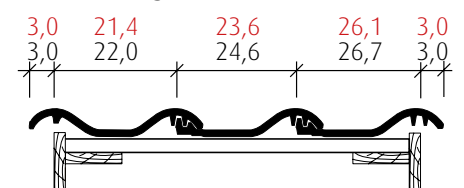

Dobbeltvinge