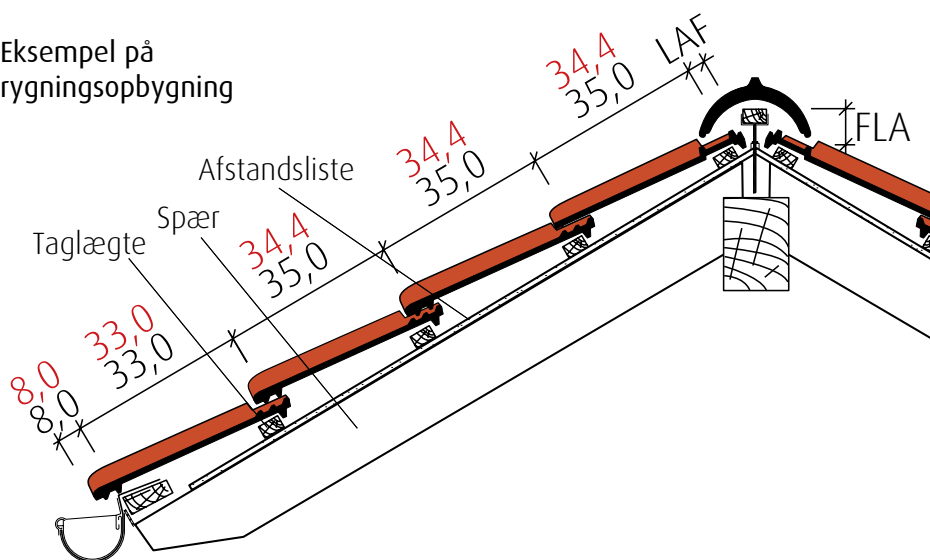

Eksempel på rygningsopbygning