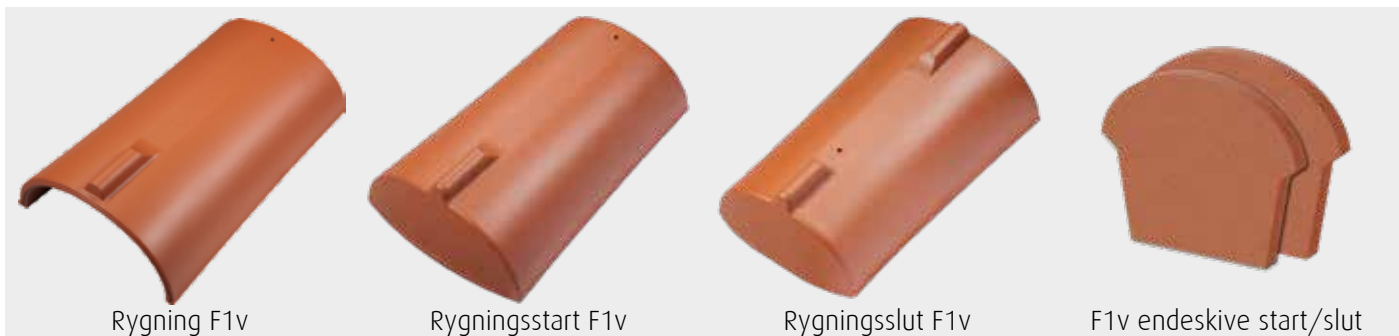

J11v Oplægningsvejledning