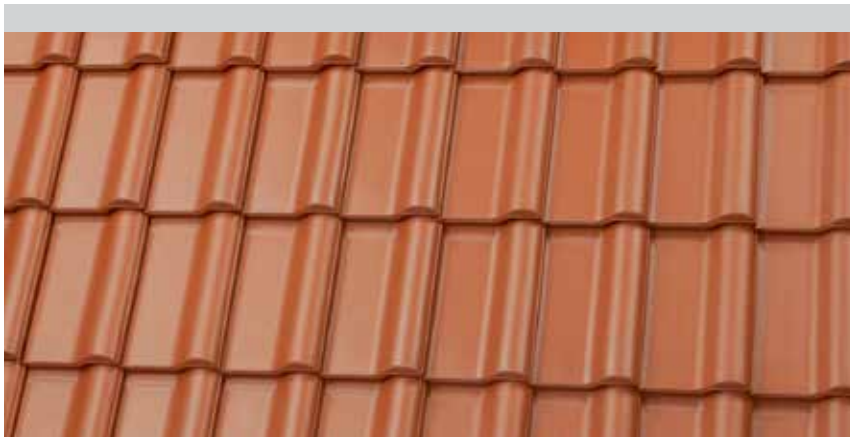

J13v Produktblad

Flade: Gammelrød