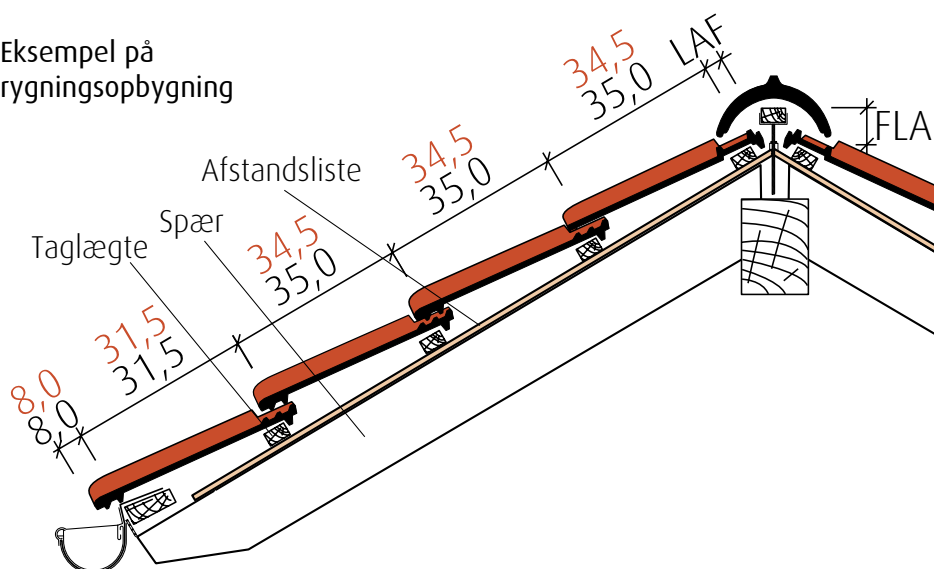

Eksempel på rygningsopbygning

Dobbeltvinge

3,5	19,0	20,9	22,6	3,5
3,5	19,3	21,3	23,1	3,5

Vindskedesten

5,5	17,0	20,9	20,6	5,5
5,5	17,3	21,3	21,1	5,5

Lægtebehov pr. m²: ca. 2,8 lbm.

Jacobi Tagtegl
Oddesundvej 37, 1. Tv
DK - 6715 Esbjerg N.
Tlf.: +45 75125362
Mail: info@jacobi-tagtegl.dk

Fremstillet i Tyskland.

www.jacobi-tagtegl.dk