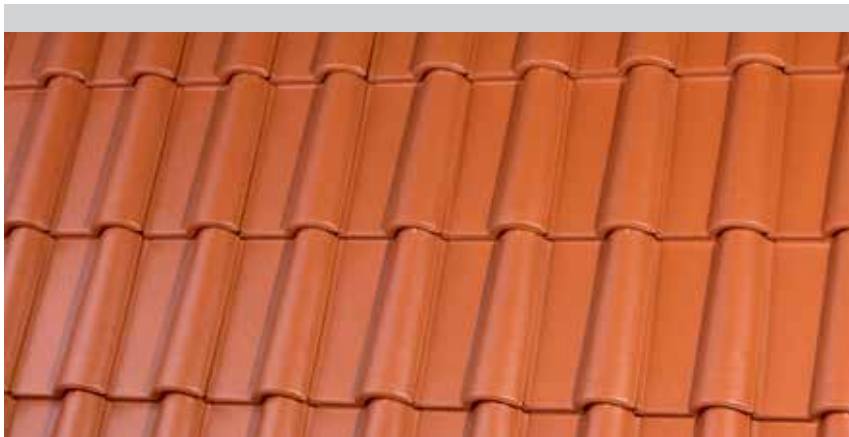

Marko Produktblad

Flade: Tegl rød

Tilbehør