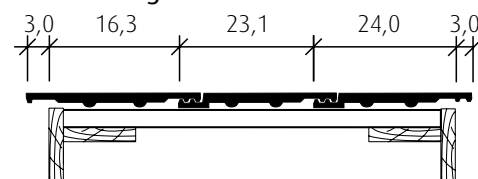

Dobbeltvinge