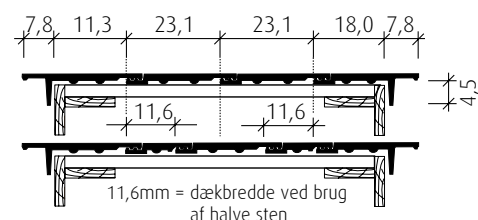

Vindskedesten

Lægtebehov pr. m²: ca. 2,9 lbm.

Jacobi Tagtegl
Oddesundvej 37, 1. Tv
DK - 6715 Esbjerg N.
Tlf.: +45 75125362
Mail: info@jacobi-tagtegl.dk