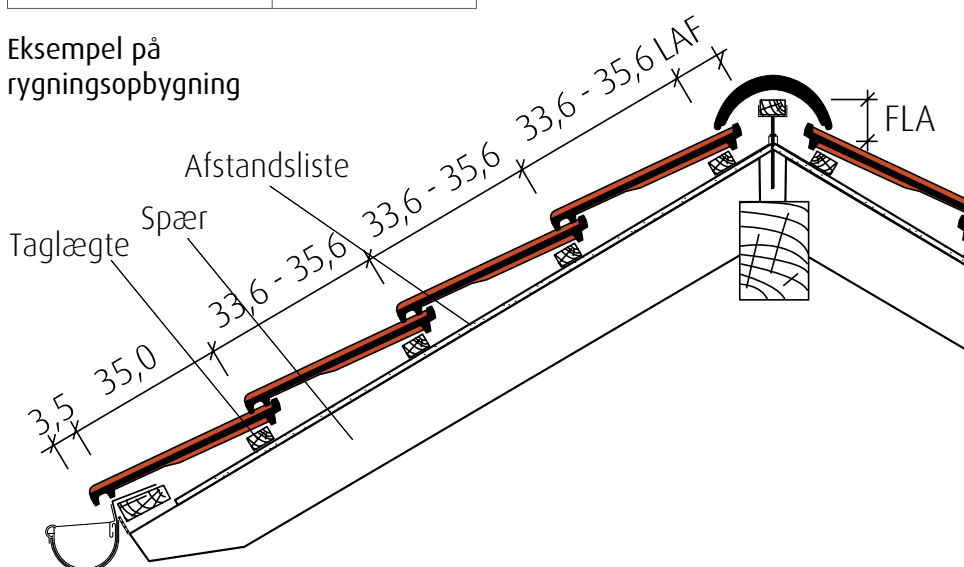

Eksempel på rygningsopbygning