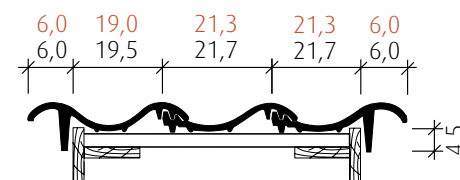

Vindskedesten

Lægtebehov pr. m²: ca. 2,8 lbm.

Jacobi Tagtegl
Oddesundvej 37, 1. Tv
DK - 6715 Esbjerg N.
Tlf.: +45 75125362
Mail: info@jacobi-tagtegl.dk

Fremstillet i Tyskland.

www.jacobi-tagtegl.dk