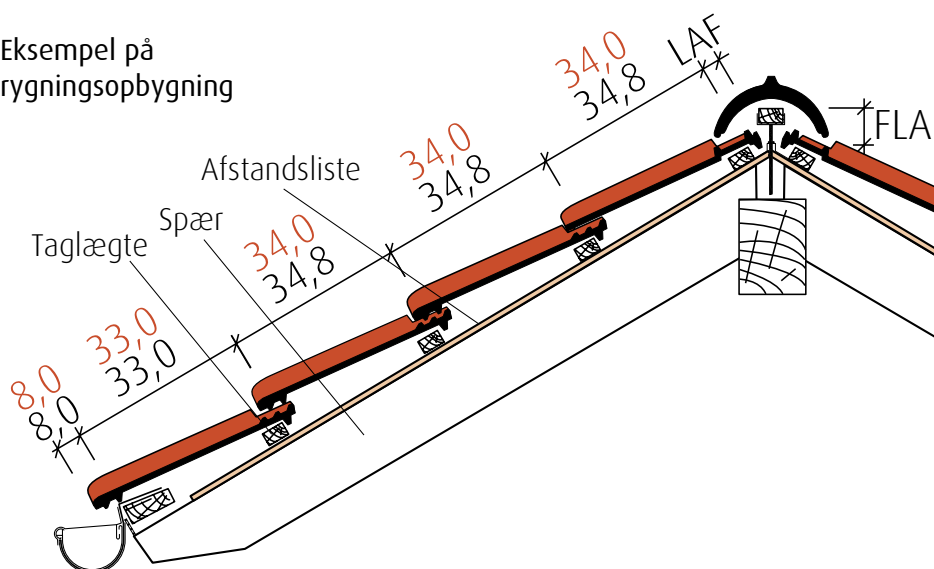

Eksempel på rygningsopbygning