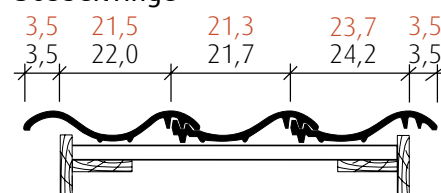

Dobbeltvinge