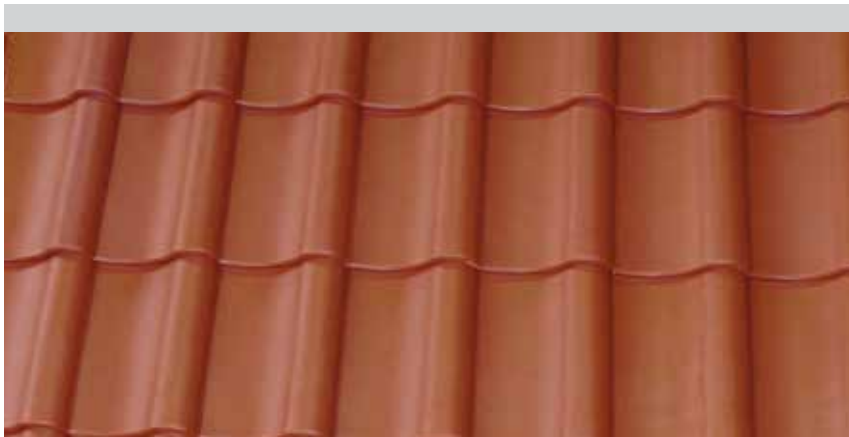

Z9 Produktblad

Flade: Teglørød

Tilbehør