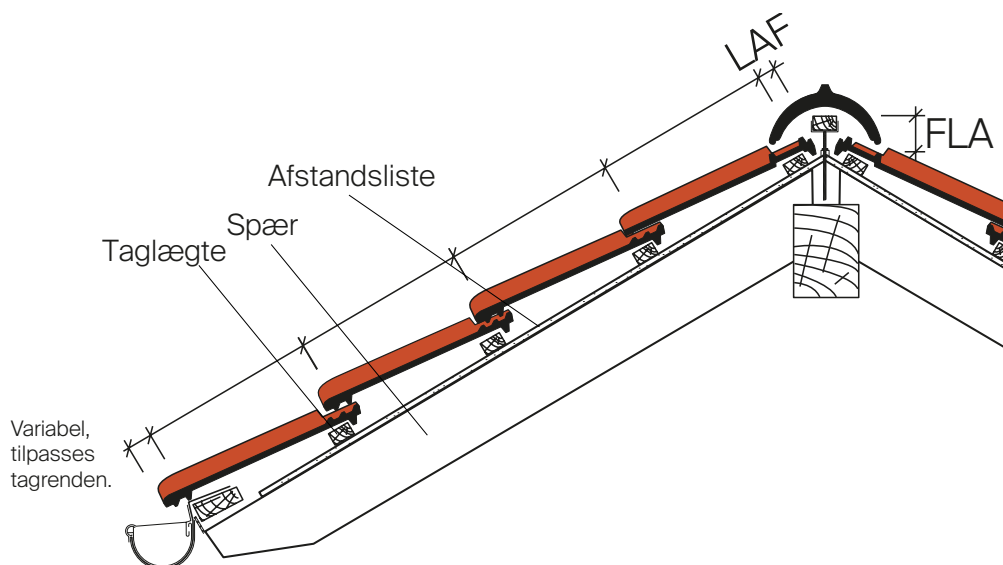

Tekniske data

Naturrød / Engoberet (J11v VAR)	
Totalmål	30,4 x 44,5 cm
Lægteafstand	33,3 - 36,5 cm
Dækbredde	24,6 cm
Antal pr. m²	11,1-12,2 Stk.
Vægt pr. Stk.	ca. 4,4 kg
Dobbeltvinge pr. Lbm.	ca. 2,9 Stk.
Vindskedesten pr. Lbm.	ca. 2,9 Stk.
Pr. Lag	60 Stk.
Pr. Palle	240 Stk.
Min. taghældning	22° med undertag

Glaseret overflade (J11v VA)	
Totalmål	29,1 x 44,0 cm
Lægteafstand	32,8 - 36,0 cm
Dækbredde	23,6 cm
Antal pr. m²	11,7-12,8 Stk.
Vægt pr. Stk.	ca. 4,2 kg
Dobbeltvinge pr. Lbm.	ca. 2,9 Stk.
Vindskedesten pr. Lbm.	ca. 2,9 Stk.
Pr. Lag	64 Stk.
Pr. Palle	256 Stk.
Min. taghældning	22° med undertag

Rygnings-model	Taghældning							
	15°	20°	25°	30°	35°	40°	45°	50°
F1	75	70	70	65	65	60	45	-
F1v	45	45	40	30	25	20	15	-
F6v	90	85	85	80	75	70	65	60
F9	80	75	75	70	65	60	55	55
F16	90	85	85	85	75	70	70	65

Rygnings-model	Taghældning							
	15°	20°	25°	30°	35°	40°	45°	50°
F1	115	105	100	95	85	80	75	-
F1v	140	140	135	130	115	110	110	-
F6v	130	115	120	115	110	105	90	80
F9	100	95	90	85	80	75	60	55
F16	120	115	105	100	95	85	75	65

De angivne mål er vejledende og fastlægges endeligt ved prøveoplægning af den aktuelle sending. I øvrigt henvises til "Tegl 36 - oplægning af tegltage".

Bestået haglmodstandsklasse 5 (højeste)
Testet af IBS, Institut for Brand og Sikkerhed i Schweiz.
Læs mere om Hagelregister her.