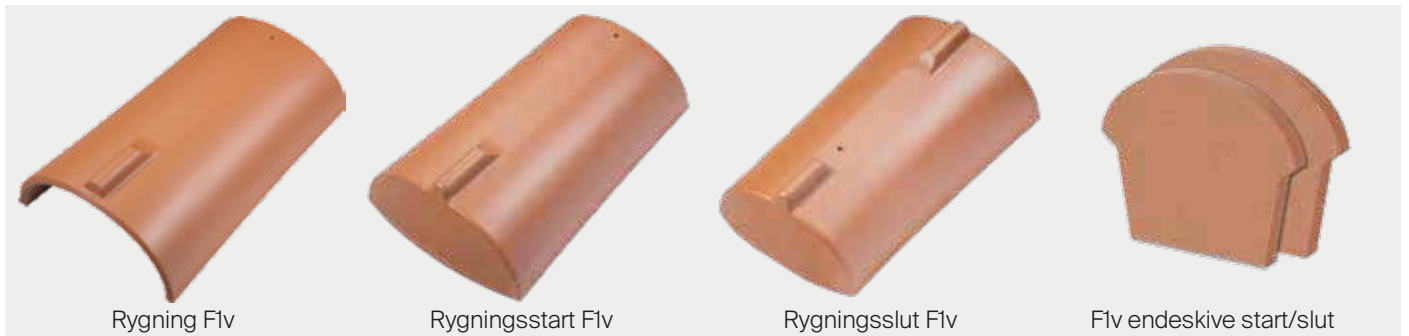

J11v Oplægningsvejledning

Et lille udvalg af det store sortiment indenfor keramisk tilbehør. Ud over det viste på denne side, er der naturligvis også pultsten (efter ordre) udluftningssten og meget andet.

Jacobi Tagtegl

Oddesundvej 37, 1. Tv
DK - 6715 Esbjerg N.
Tlf.: +45 75125362
Mail: info@jacobi-tagtegl.dk