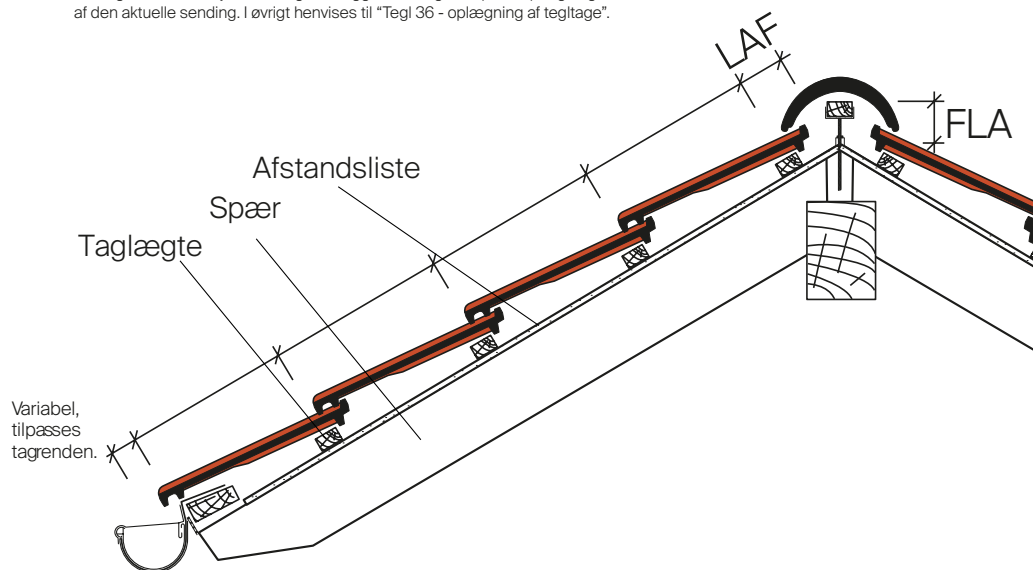

Tekniske data

Naturrød / Engoberet	
Totalmål	24,9 x 42,7 cm
Lægteafstand m/vindskedesten	32,5 - 35,0 cm
Lægteafstand m/tilarb. Vindskedesten	29,0 - 32,5 cm
Lægteafstand u/vindskedesten	25,0 - 35,0 cm
Dækbredde	20,5 cm
Antal pr. m²	13,9 - 19,5 Stk.
Vægt pr. Stk.	ca. 3,5 kg
Dobbeltvinge pr. Lbm.	ca. 3,3 Stk.
Vindskedesten pr. Lbm.	ca. 2,9 Stk.
Pr. Lag	56 Stk.
Pr. Palle	280 Stk.
Min. taghældning	30° med undertag

Rygnings- model	Afstand øverste lægte til kip (LAF) i mm							
	Taghældning							
	15°	20°	25°	30°	35°	40°	45°	50°
F1	70	65	60	50	45	40	40	40
F1v	70	65	60	50	45	40	40	40
F6v	70	70	65	60	55	55	55	50
F9	80	75	65	65	65	60	55	50
F16	85	85	80	75	70	70	70	60

Rygnings- model	Højde på rygningslægte (FLA) i mm							
	Taghældning							
	15°	20°	25°	30°	35°	40°	45°	50°
F1	100	90	90	85	75	70	60	55
F1v	130	120	115	110	100	95	85	75
F6v	130	120	115	105	95	85	80	70
F9	95	90	85	75	65	60	50	45
F16	110	100	95	90	85	75	60	50

De angivne mål er vejledende og fastlægges endeligt ved prøveoplægning af den aktuelle sending. I øvrigt henvises til "Tegl 36 - oplægning af tegltage".