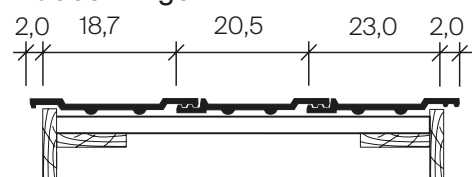

Dobbeltvinge