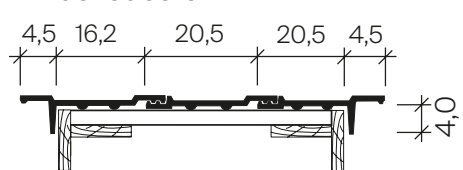

Z7v Oplægningsvejledning

Naturrød / Engoberet

Tekniske data

Naturrød / Engoberet	
Totalmål	24,9 x 42,7 cm
Lægteafstand m/vindskedesten	32,5 - 35,0 cm
Lægteafstand m/tilarb. Vindskedesten	29,0 - 32,5 cm
Lægteafstand u/vindskedesten	25,0 - 35,0 cm
Dækbredde	20,5 cm
Antal pr. m ²	13,9 - 19,5 Stk.
Vægt pr. Stk.	ca. 3,5 kg
Dobbeltvinge pr. Lbm.	ca. 3,3 Stk.
Vindskedesten pr. Lbm.	ca. 2,9 Stk.
Pr. Lag	56 Stk.
Pr. Palle	280 Stk.
Min. taghældning	30° med undertag

Rygnings- model	Afstand øverste lægte til kip (LAF) i mm							
	Taghældning							
	15°	20°	25°	30°	35°	40°	45°	50°
F1	70	65	60	50	45	40	40	40
F1v	70	65	60	50	45	40	40	40
F6v	70	70	65	60	55	55	55	50
F9	80	75	65	65	65	60	55	50
F16	85	85	80	75	70	70	70	60

Rygnings- model	Højde på rygningslægte (FLA) i mm							
	Taghældning							
	15°	20°	25°	30°	35°	40°	45°	50°
F1	100	90	90	85	75	70	60	55
F1v	130	120	115	110	100	95	85	75
F6v	130	120	115	105	95	85	80	70
F9	95	90	85	75	65	60	50	45
F16	110	100	95	90	85	75	60	50

De angivne mål er vejledende og fastlægges endeligt ved prøveoplægning af den aktuelle sending. I øvrigt henvises til "Tegl 36 - oplægning af tegltage".

Dobbeltvinge

Vindskedesten

Lægtebehov pr. m². ca. 2,9 lbm.